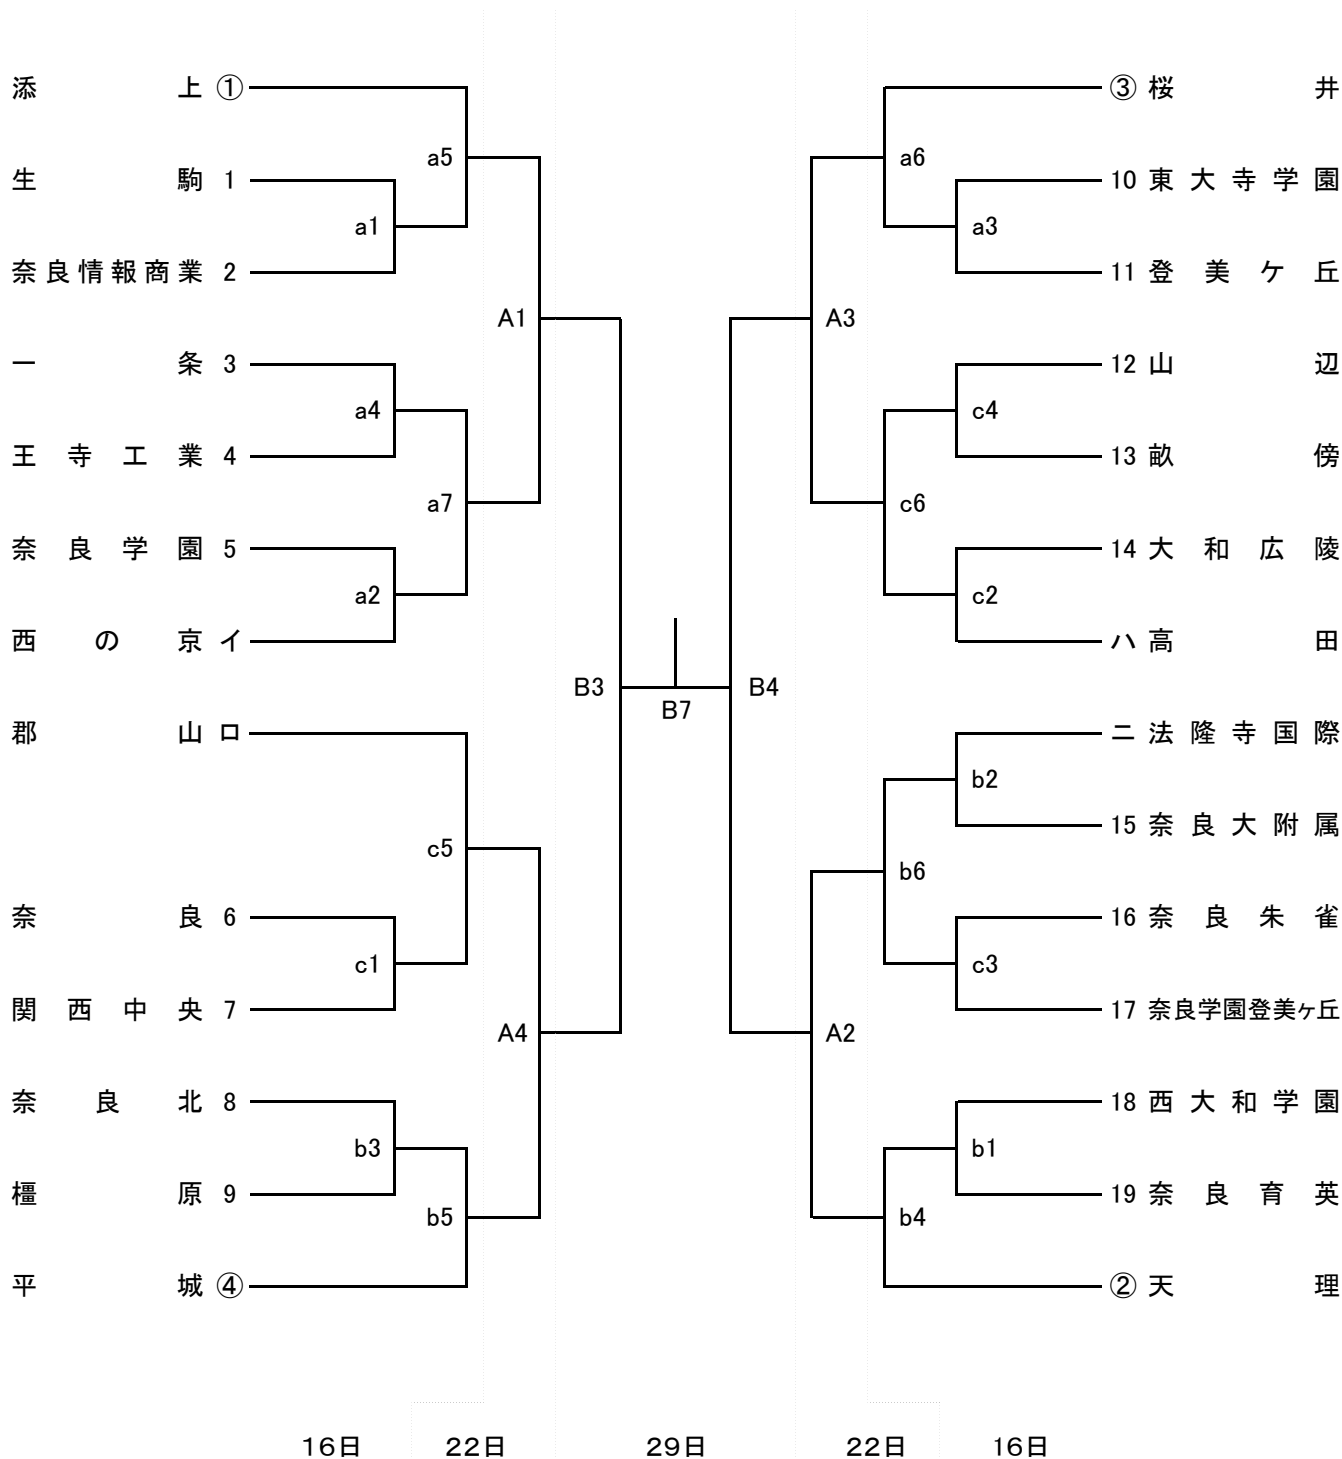

平成29年度 奈良県高等学校バレーボール春季選手権大会 組合せ

平成29年 4月15日(土) 女子 桜井芝総合・市民
 16日(日) 男子 ジェイテクトアリーナ奈良・第2
 22日(土) 男女 ジェイテクトアリーナ奈良・第2
 奈良県バレーボールカーニバル 29日(土) 男女 ジェイテクトアリーナ奈良

男子

《 各日程コート設定 および ◎会場主管 ○コート主任 ()内は所属 》
 4/16【ジェイテクトA】◎宮武(二階堂) aコート:奥側○竹川(一条) bコート:入口○澤(奈良北)
 【ジェイテクトA第2】◎宮武(二階堂) cコート:○大月(関西中央)
 4/22【ジェイテクトA】Aコート:奥側 Bコート:入口側
 4/29【ジェイテクトA…バレーボールカーニバル】()