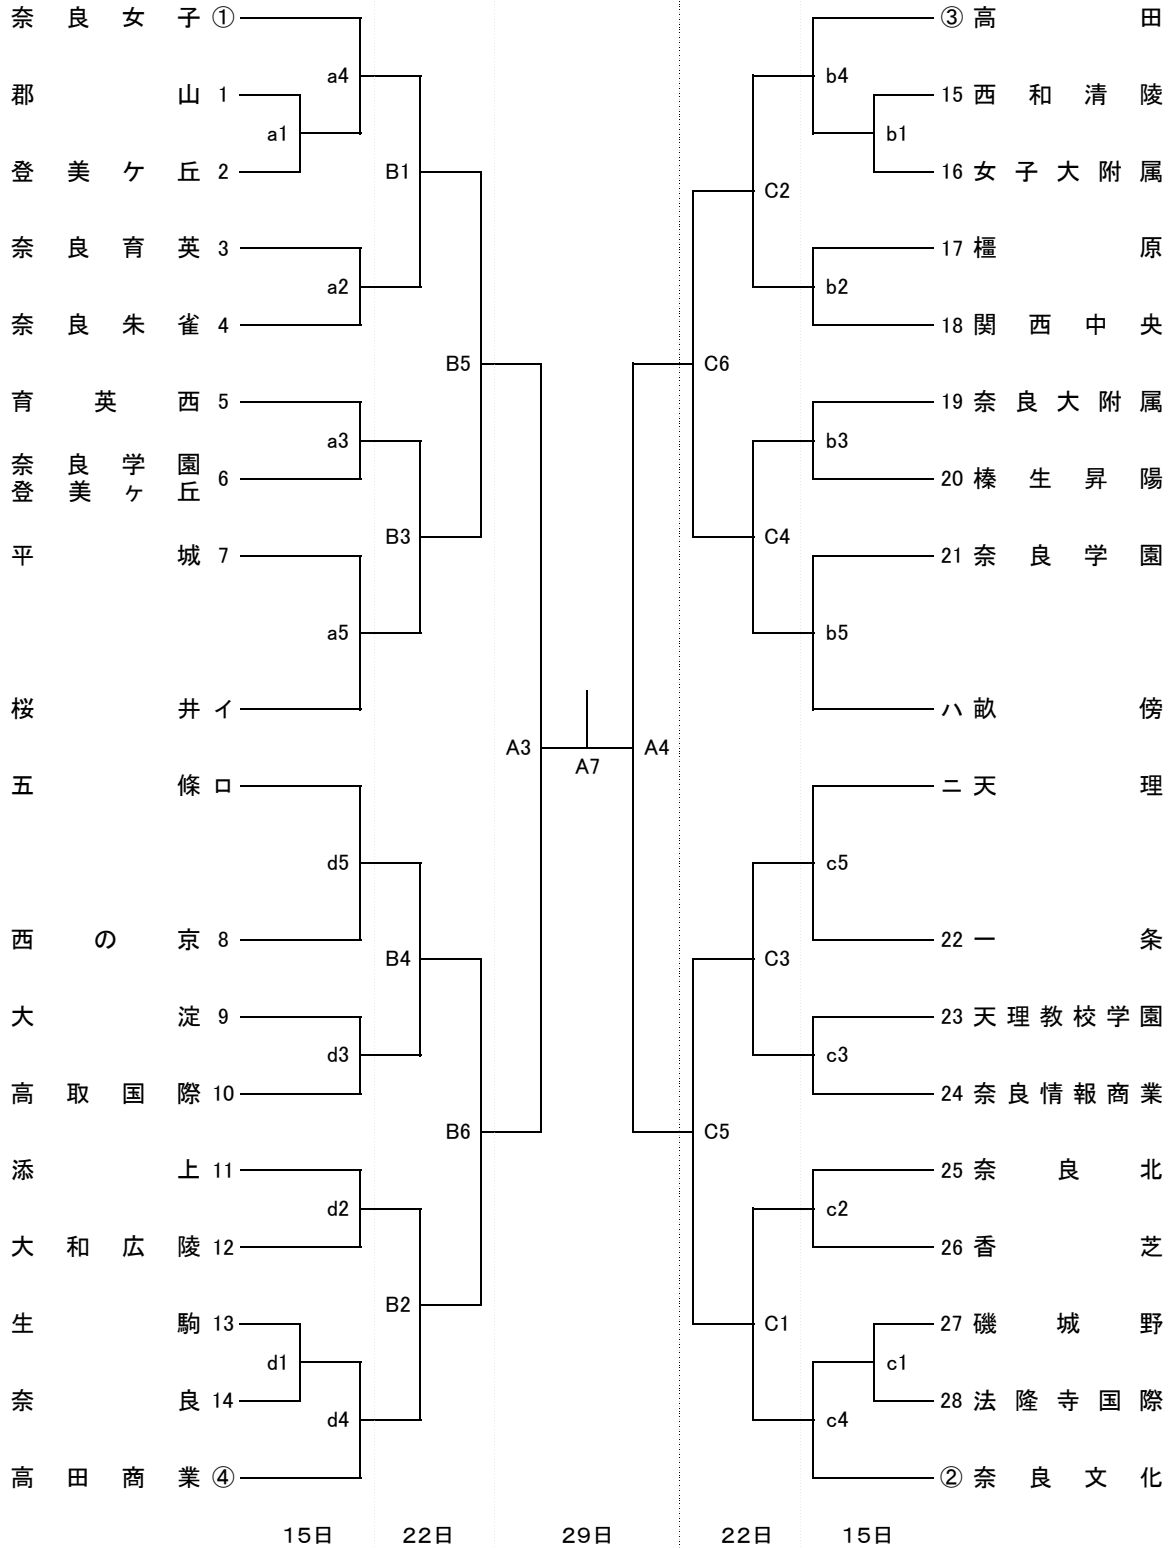

平成29年度 奈良県高等学校バレーボール春季選手権大会 組合せ

女子

平成29年 4月15日(土) 女子 桜井芝総合・市民
 16日(日) 男子 ジェイテクトアリーナ奈良・第2
 22日(土) 男女 ジェイテクトアリーナ奈良・第2
 奈良県バレーボールカーニバル 29日(土) 男女 ジェイテクトアリーナ奈良

《 各日程コート設定 および ◎会場主管 ○コート主任 ()内は所属 》
 4/15【桜井芝総合】◎宮武(二階堂) aコート:奥側○緒方(奈良育英) bコート:中央○加登(西和清陵) cコート:入口○坂本(香芝)
 【桜井市民】◎宮武(二階堂) dコート:○藤井(大淀)
 4/22【ジェイテクトA】Aコート:奥側 Bコート:入口側
 4/29【ジェイテクトA…バレーボールカーニバル】()