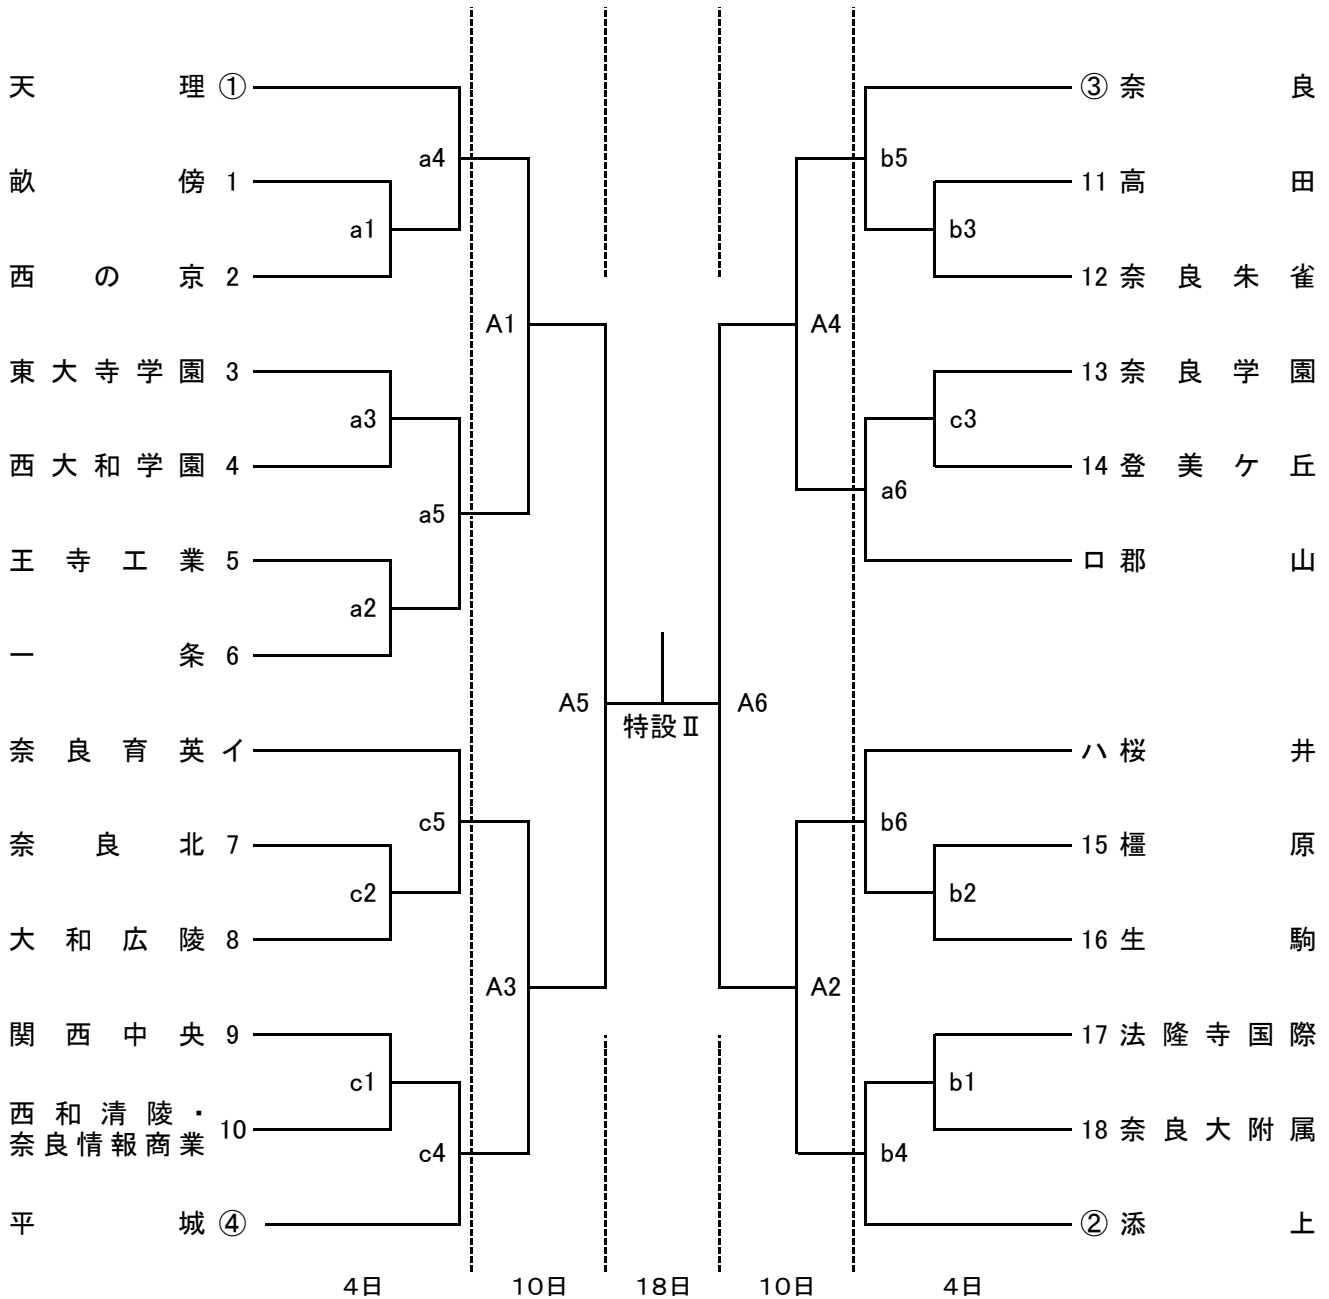

平成30年度 バレーボール全日本高校選手権奈良県予選大会 組合せ

平成30年 11月 3日(土) 女子 葛城市民・奈良文化高校
 4日(日) 男子 ジェイテクトアリーナ・第2
 10日(土) 男女 ならでんアリーナ
 18日(日) 男女 桜井芝総合

男子

《コート設定》 ◎会場主管 ○コート主任 ※()は所属

11/4【ジェイテクトアリーナ】◎大西(奈良朱雀) aコート:○石川(一条) bコート:○大西(奈良朱雀)

【第2】cコート:◎○和田(平城)

11/10【ならでんアリーナ】Aコート:奥側 Bコート:入口側

11/18【桜井芝総合】特設