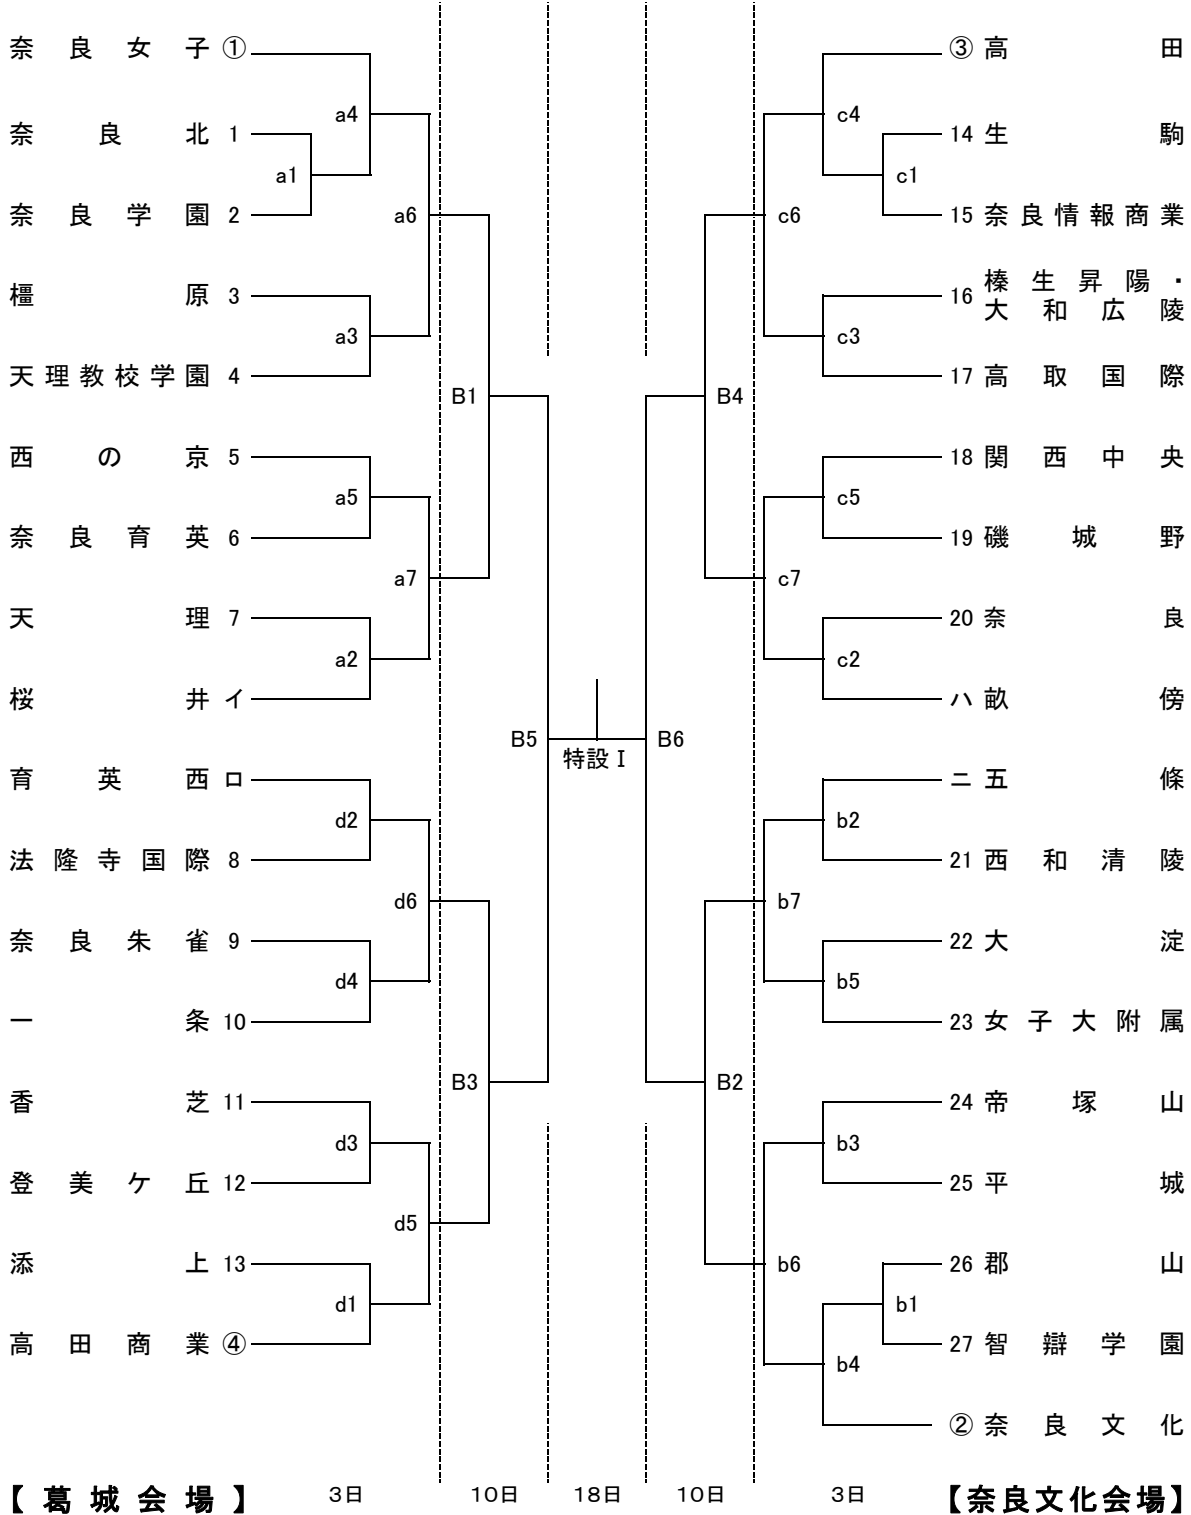

平成30年度 バレーボール全日本高校選手権奈良県予選大会 組合せ

平成30年 11月 3日(土) 女子 葛城市民・奈良文化高校  
 4日(日) 男子 ジェイテクトアリーナ・第2  
 10日(土) 男女 ならでんアリーナ  
 18日(日) 男女 桜井芝総合

女子

【コート設定】 ◎会場主管 ○コート主任 ※( )は所属

11/3【葛城市民】◎安井(奈良朱雀) aコート:○近藤(西の京) dコート:○安井(奈良朱雀)  
 【奈良文化高校】◎山川(奈良文化) bコート:○加登(西和清陵) cコート:○安達(榛生昇陽)  
 11/10【ならでんアリーナ】Aコート:奥側 Bコート:入口側  
 11/18【桜井芝総合】特設