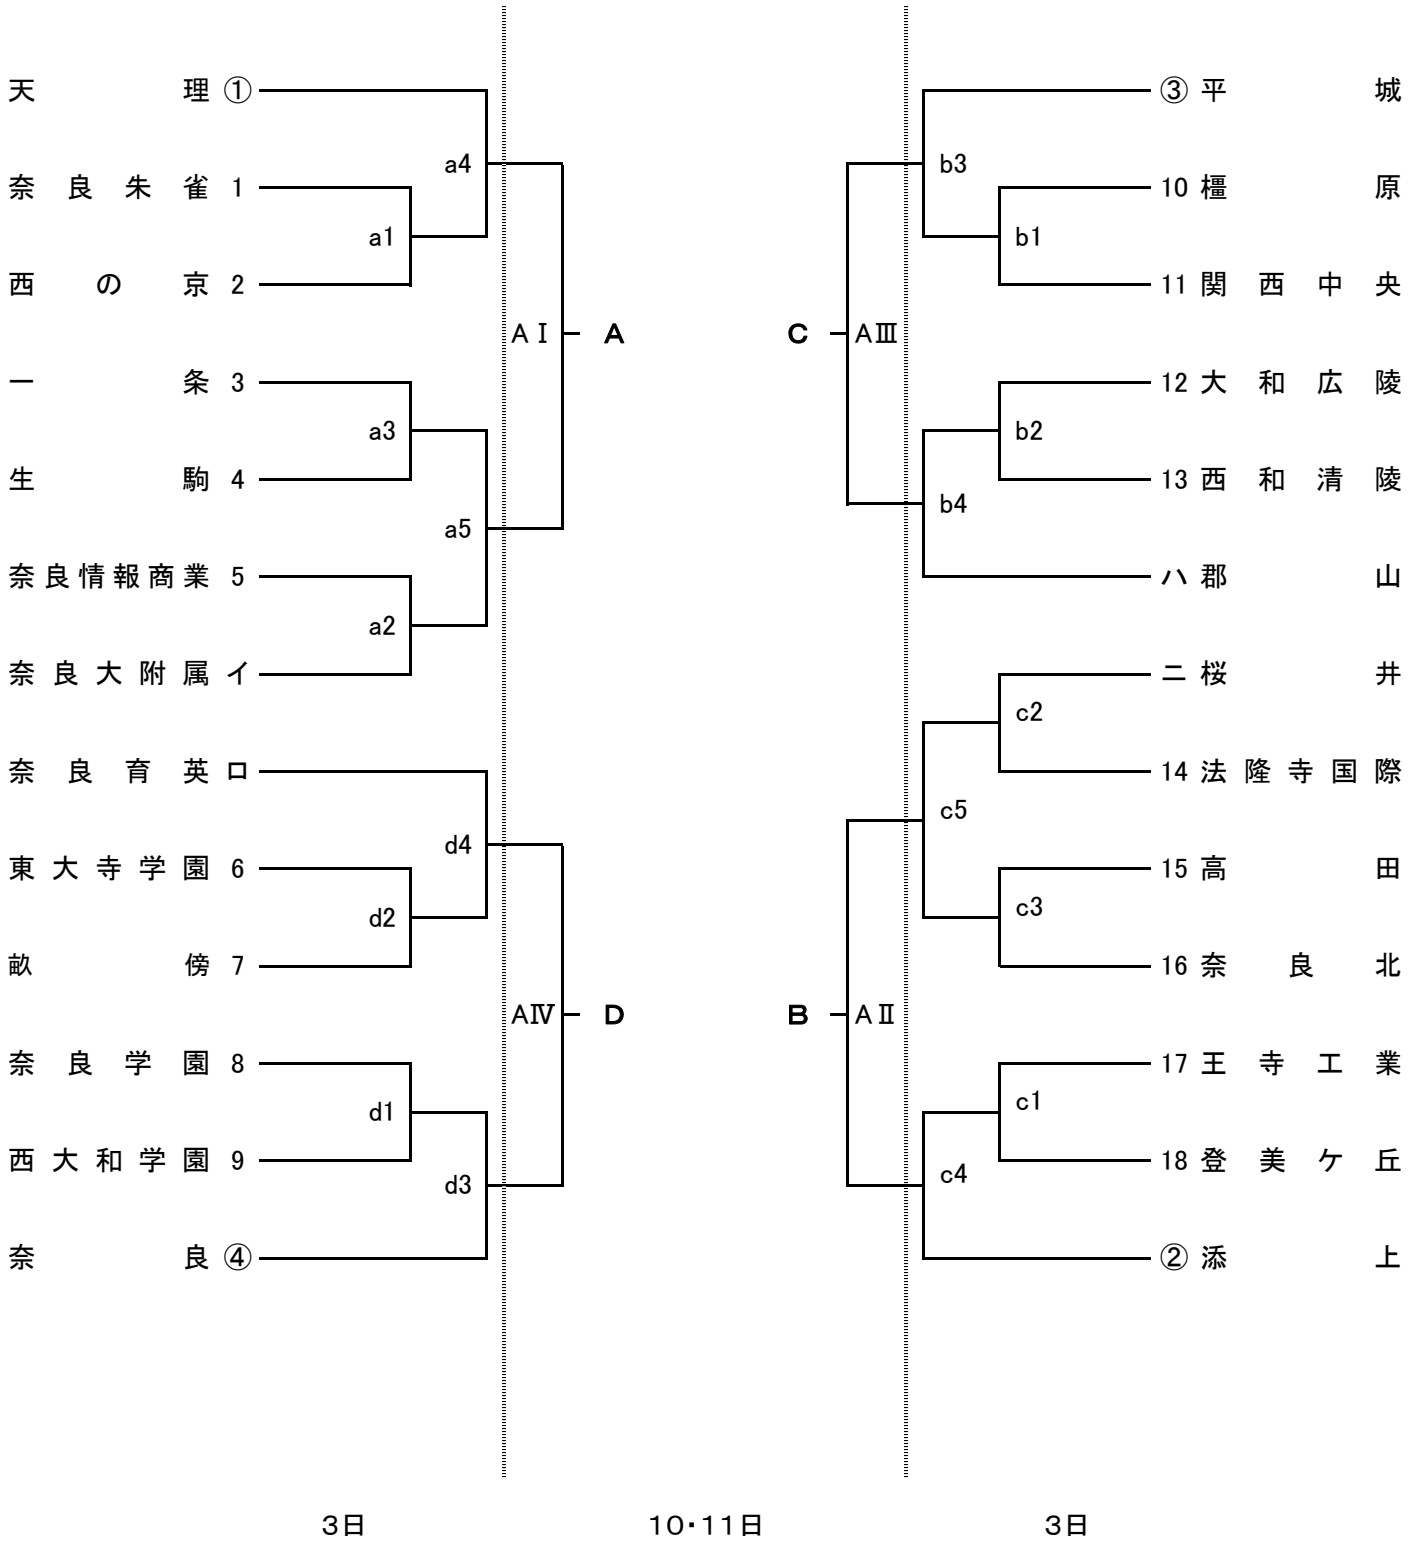

平成30年度 全国高校総体兼近畿高校選手権大会奈良県予選 組合せ

平成30年 6月 2日(土) 女子 宇陀市総合・香芝市総合  
 3日(日) 男子 ならでんアリーナ・第2  
 9日(土) 男女 ジェイテクトアリーナ奈良  
 10日(日) 男女 ジェイテクトアリーナ奈良

男子

《 各日程コート設定 および ◎会場主管 ○コート主任 ( )内は所属 》  
 6/3【ならでんアリーナ】◎大西(奈良朱雀) aコート: 舞台側○大西(西の京) bコート: 中央○和田(平城) cコート: 入口側○澤(奈良北)  
 【ならでんアリーナ第2】dコート: ◎岡本(奈良学園)  
 6/9【ジェイテクトアリーナ奈良】Aコート: 舞台側 Bコート: 入口側  
 6/10【ジェイテクトアリーナ奈良】Aコート: 舞台側 Bコート: 入口側