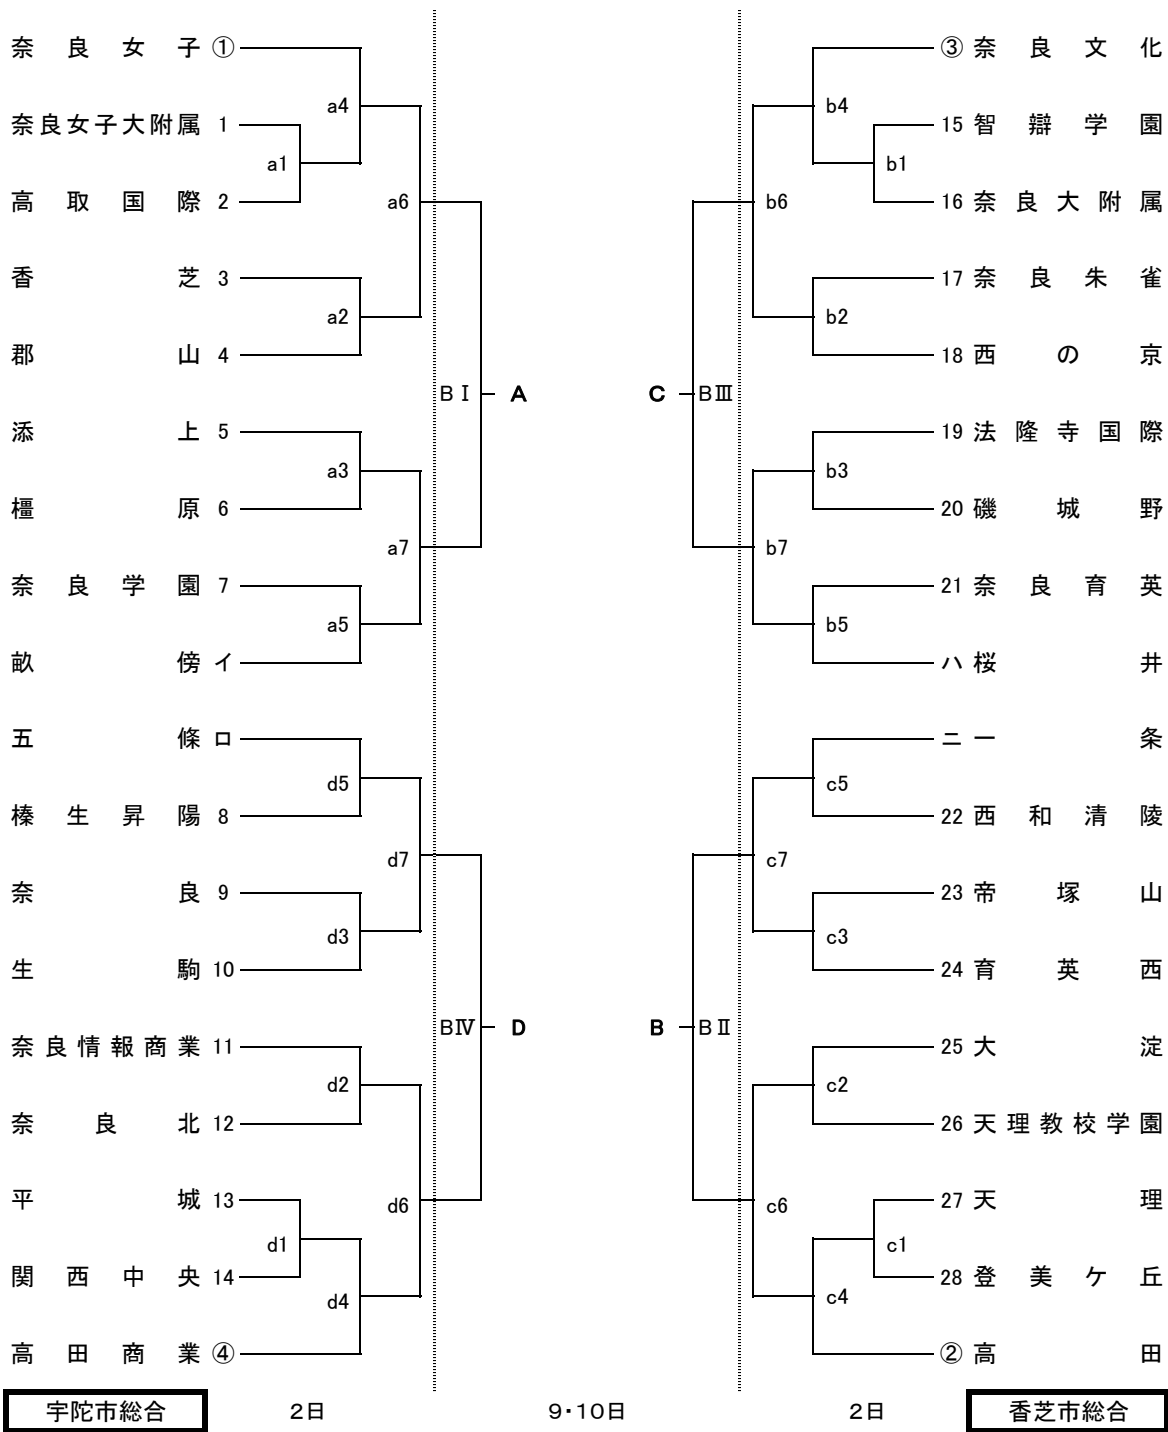

平成30年度 全国高校総体兼近畿高校選手権大会奈良県予選 組合せ

平成30年 6月 2日(土) 女子 宇陀市総合・香芝市総合
 3日(日) 男子 ならでんアリーナ・第2
 9日(土) 男女 ジェイテクトアリーナ奈良
 10日(日) 男女 ジェイテクトアリーナ奈良

女子

《 各日程コート設定 および ◎会場主管 ○コート主任 ()内は所属 》
 6/ 2【宇陀市総合】◎宮武(二階堂) aコート:奥側○梶屋(添上) dコート:入口側○安達(榛生昇陽)
 【香芝市総合】◎安井(奈良朱雀) bコート:奥側○緒方(奈良育英) cコート:入口側○前田(一条)
 6/ 9【ジェイテクトアリーナ奈良】Aコート:舞台側 Bコート:入口側
 6/10【ジェイテクトアリーナ奈良】Aコート:舞台側 Bコート:入口側