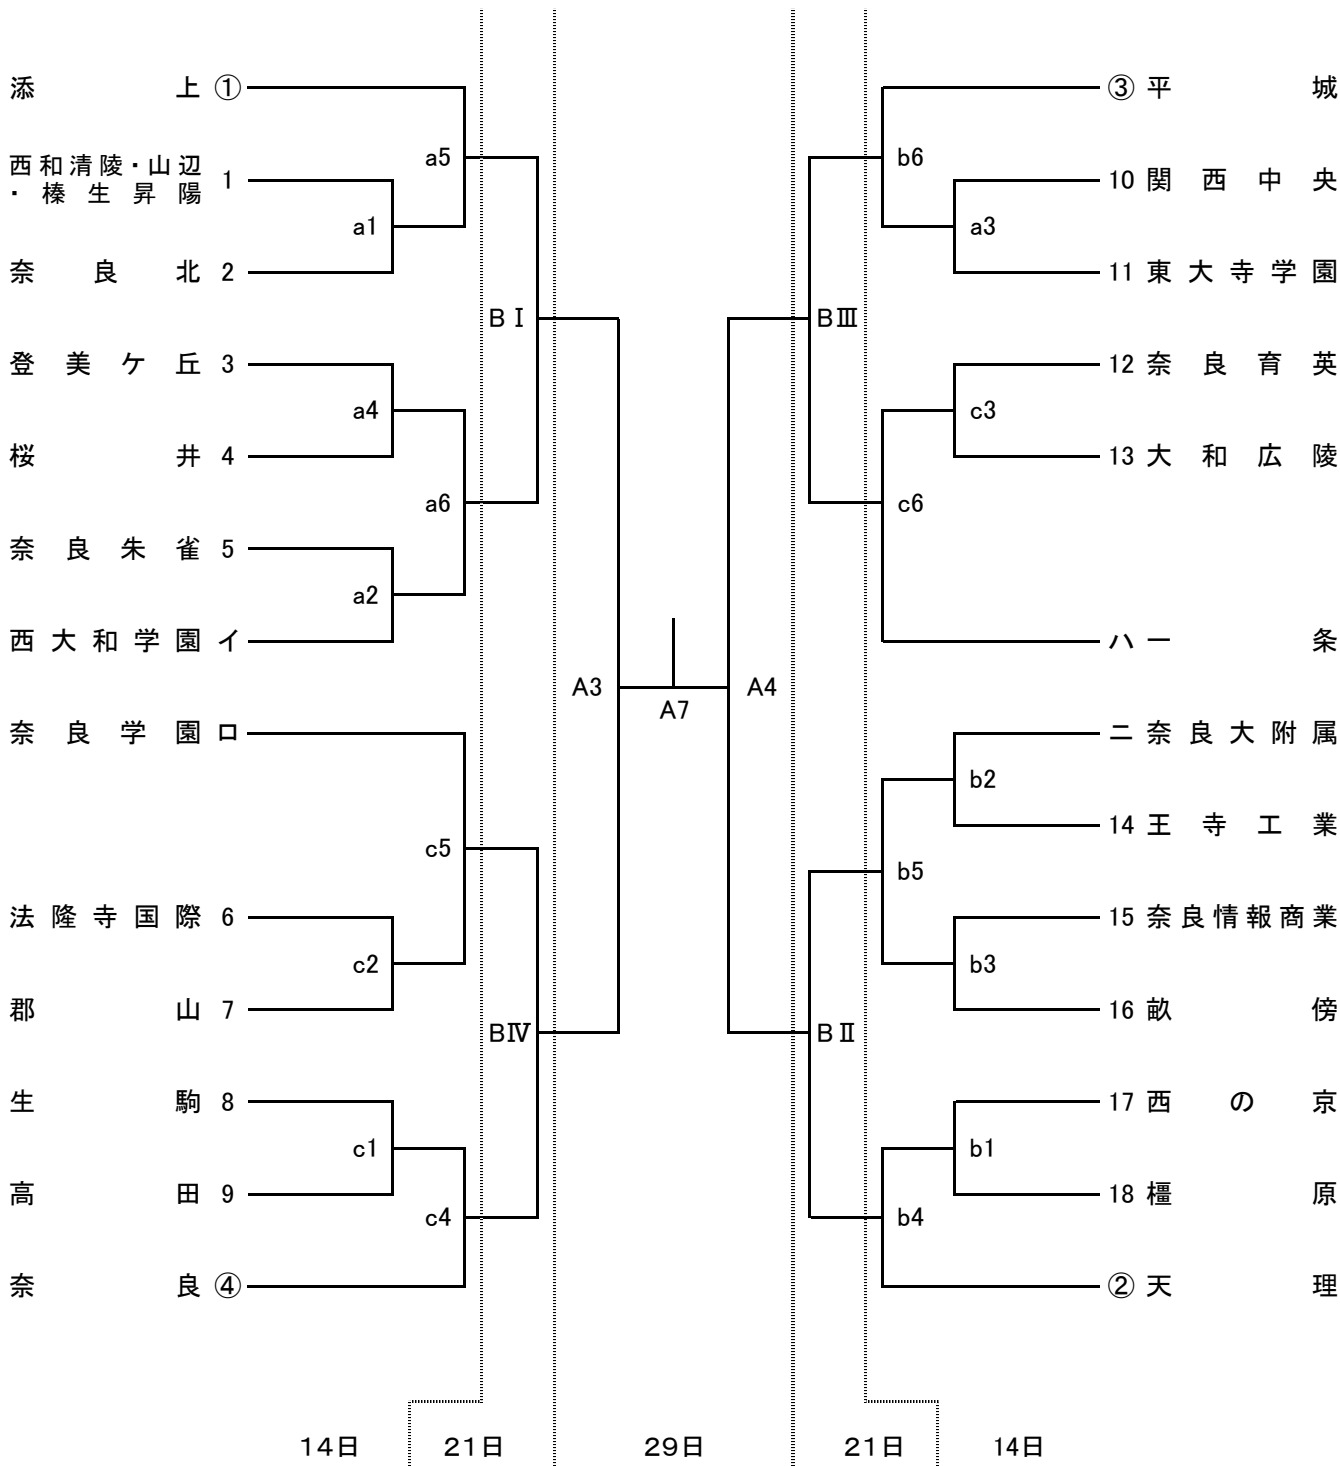

# 平成30年度 奈良県高等学校バレーボール春季選手権大会 組合せ

平成30年 4月14日(土) 男子 ジェイテクトアリーナ奈良・第2  
 15日(日) 女子 ジェイテクトアリーナ奈良・香芝市総合  
 21日(土) 男女 香芝市総合  
 奈良県バレーボールカーニバル 29日(日) 男女 ジェイテクトアリーナ奈良

## 男子

《 各日程コート設定 および ◎会場主管 ○コート主任 ( )内は所属 》  
 4/14【ジェイテクトA】◎澤(奈良北) aコート:奥側○澤(奈良北) bコート:入口○和田(平城)  
 【ジェイテクトA第2】◎澤(奈良北) cコート:○岡本(奈良学園)  
 4/21【香芝市総合】Aコート:奥側 Bコート:入口側  
 4/29【ジェイテクトA…バレーボールカーニバル】( )