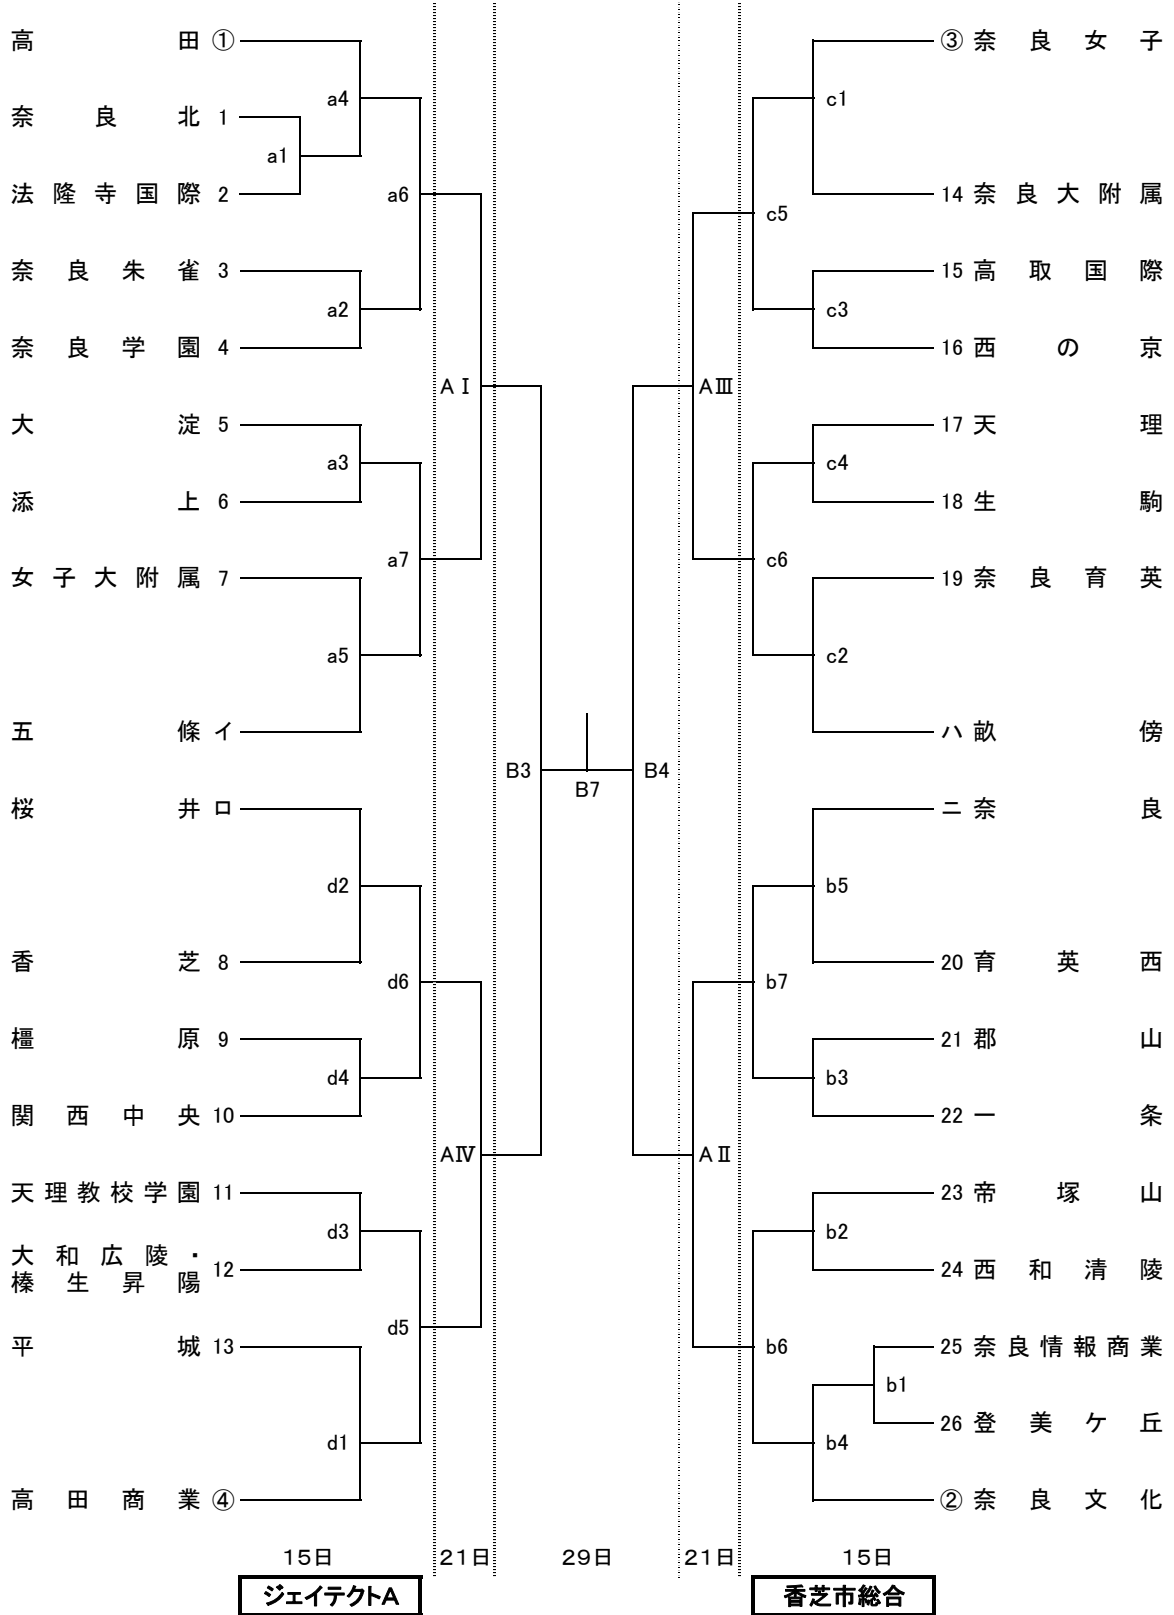

平成30年度 奈良県高等学校バレーボール春季選手権大会 組合せ

平成30年 4月14日(土) 男子 ジェイテクトアリーナ奈良・第2
 15日(日) 女子 ジェイテクトアリーナ奈良・香芝市総合
 21日(土) 男女 香芝市総合
 奈良県バレーボールカーニバル 29日(日) 男女 ジェイテクトアリーナ奈良

女子

《 各日程コート設定 および ◎会場主管 ○コート主任 ()内は所属 》
 4/15【ジェイテクトA】◎東平(高田商業) aコート:奥側○藤井(大淀) dコート:入口○安達(榛生昇陽)
 【香芝市総合】◎緒方(奈良育英) bコート:奥側○加登(西和清陵) cコート:入口○緒方(奈良育英)
 4/21【香芝市総合】Aコート:奥側 Bコート:入口側
 4/29【ジェイテクトA…バレーボールカーニバル】()