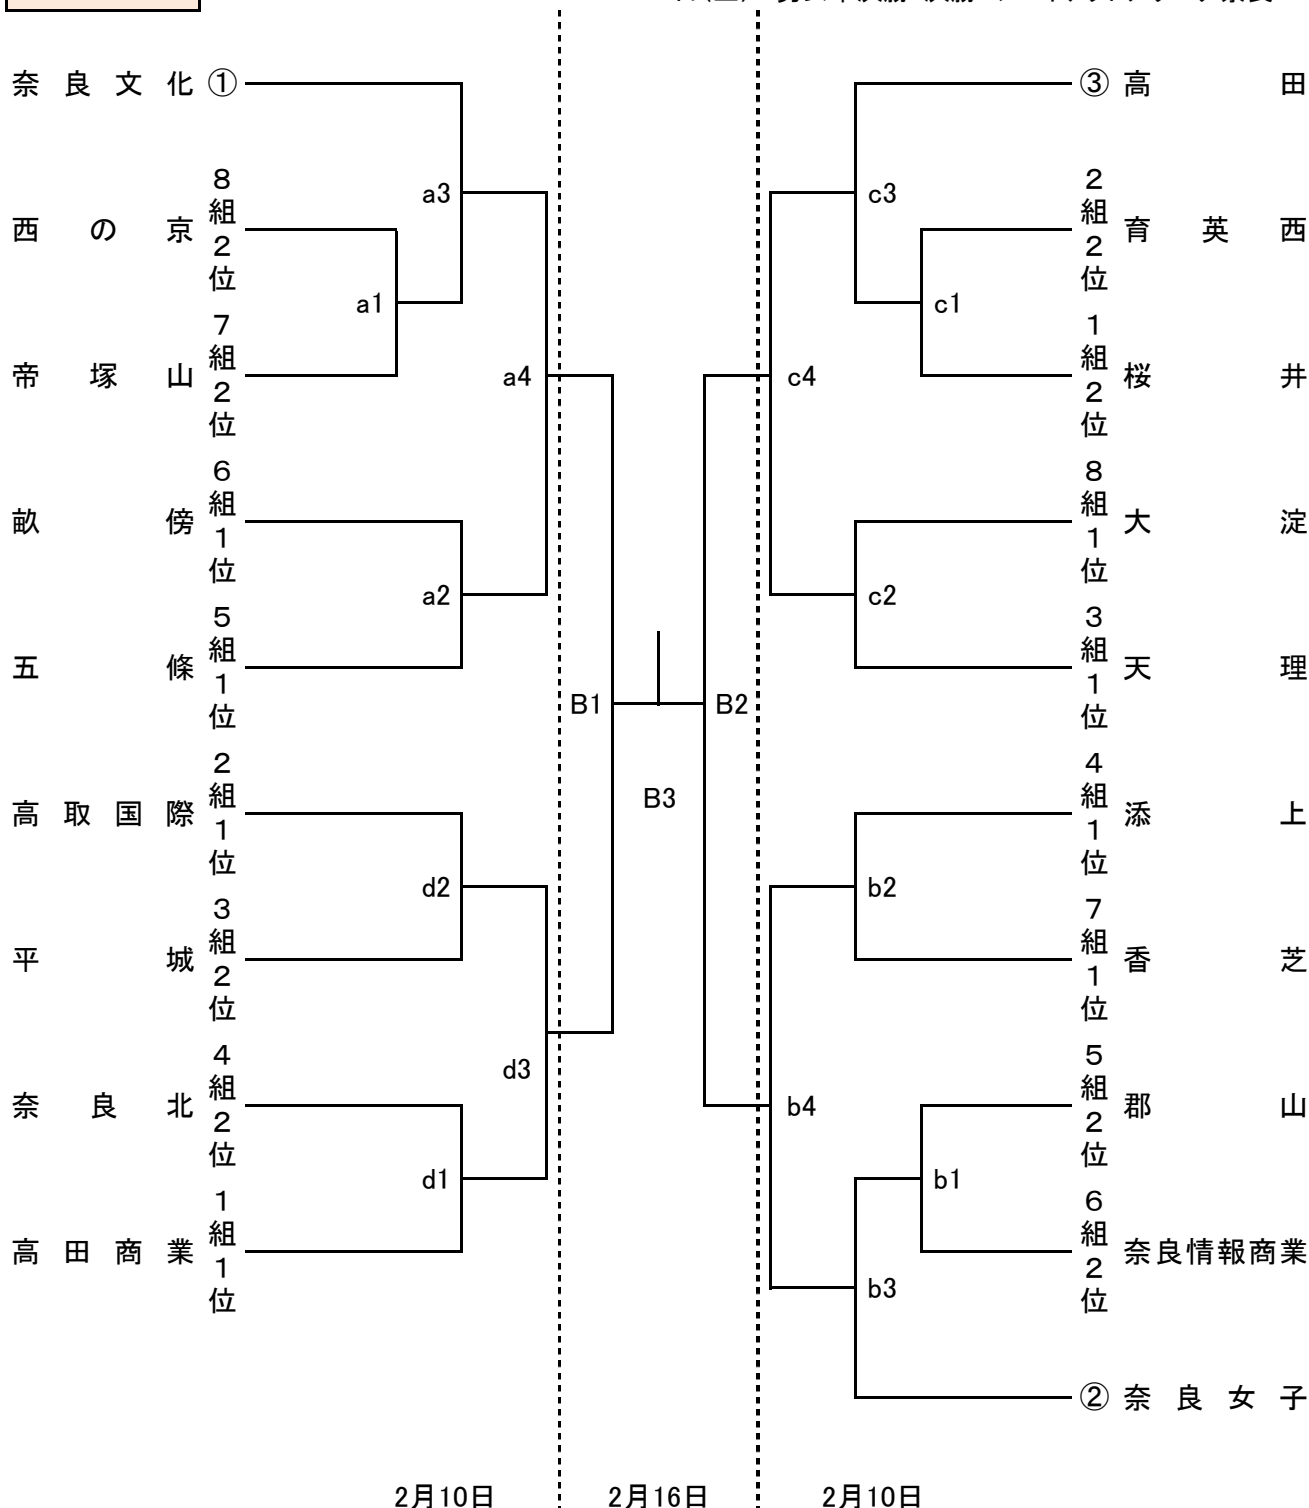

平成30年度 奈良県高等学校バレーボール新人大会決勝トーナメント 組合せ

女子

平成31年1月5日(土)～27日(日) 予選グループ戦 県内各高校・体育館会場
 2月 9日(土) 男子決勝トーナメント 桜井芝総合
 10日(日) 女子決勝トーナメント ならでんアリーナ・第2
 16日(土) 男女準決勝・決勝 ジェイテクトアリーナ奈良

コート設定

2/9【桜井芝総合】aコート:奥側 bコート:入口側
 2/10【ならでんアリーナ・第2】aコート:奥側 bコート:入口側 cコート:中央 dコート:第2
 2/16【ジェイテクトアリーナ奈良】Aコート:奥側 Bコート:入口側