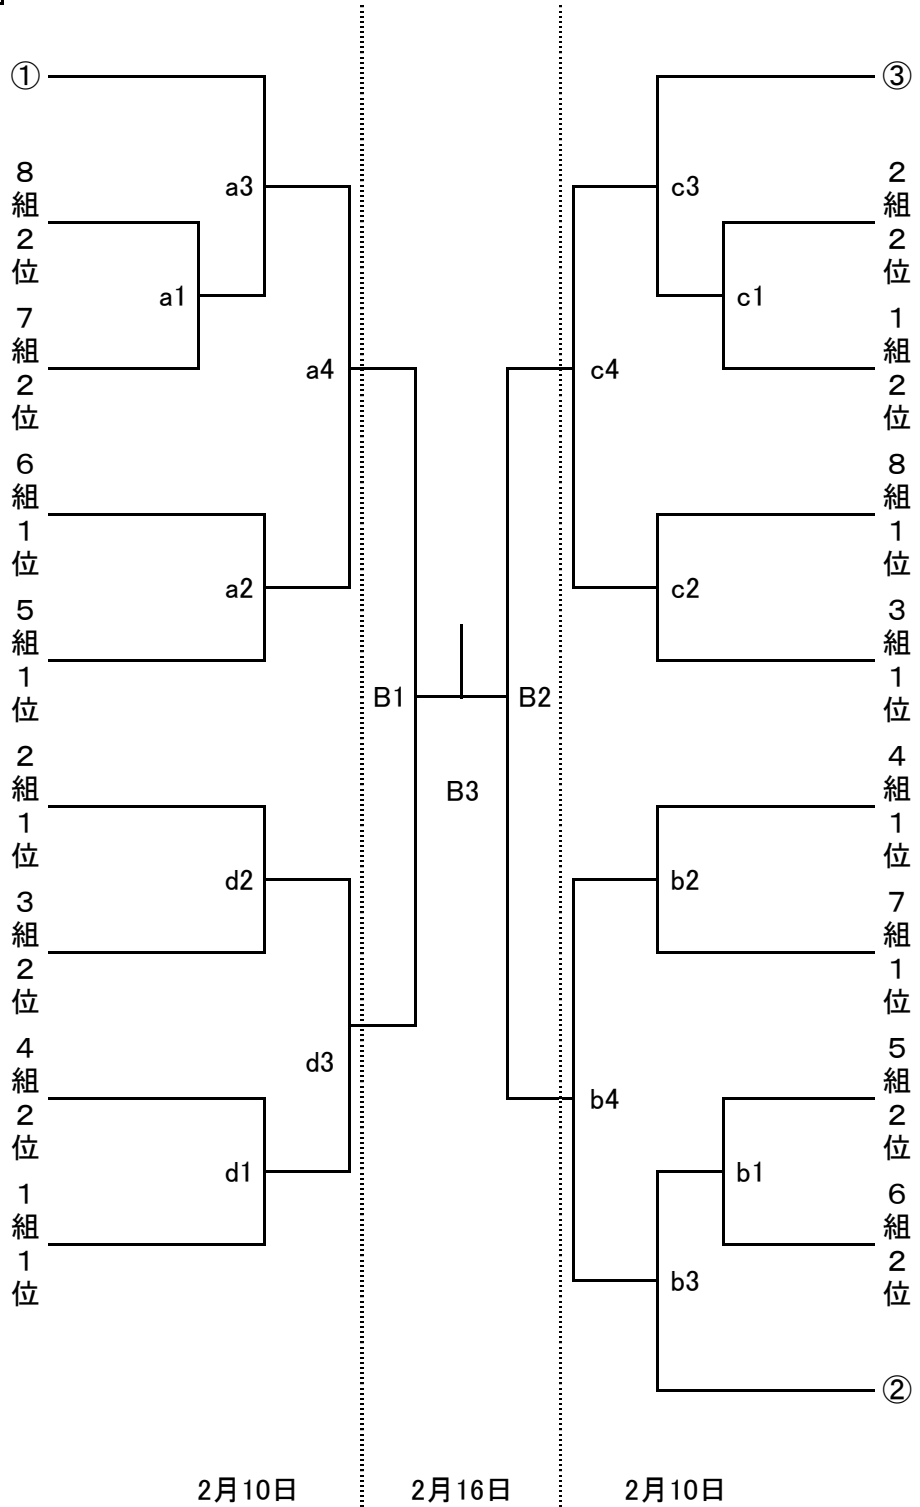

# 平成30年度 奈良県高等学校バレーボール新人大会決勝トーナメント 組合せ

女子

平成31年1月5日(土)～27日(日) 予選グループ戦 県内各高校・体育館会場  
 2月 9日(土) 男子決勝トーナメント 桜井芝総合  
 10日(日) 女子決勝トーナメント ならでんアリーナ・第2  
 16日(土) 男女準決勝・決勝 ジェイテクトアリーナ奈良

コート設定

2/9【桜井芝総合】aコート:奥側    bコート:入口側  
 2/10【ならでんアリーナ・第2】aコート:奥側    bコート:入口側    cコート:中央    dコート:第2  
 2/16【ジェイテクトアリーナ奈良】Aコート:奥側    Bコート:入口側